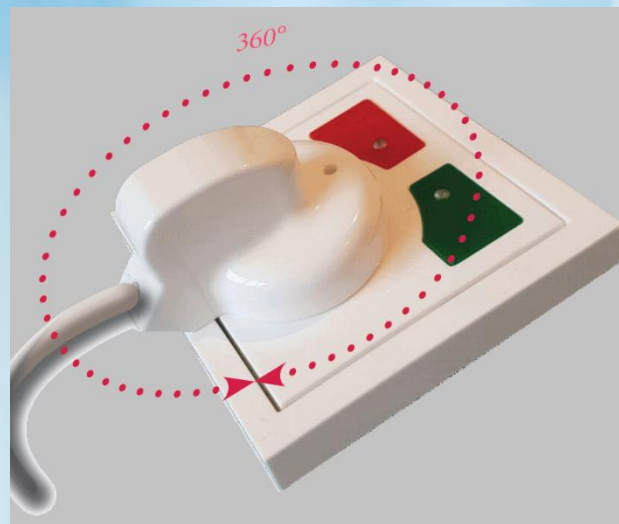

PRISE MAGNETIQUE ILPER

INNOVATION

ILPER développe des produits innovants

MAINTENANCE

La nouvelle prise magnétique permet de brancher un manipulateur sans aucun contact électrique. Idéal pour la maintenance.

SECURITE

La prise magnétique se débranche en cas d'arrachement et provoque un appel.

HYGIENE

Grâce à son système magnétique, le contact est entièrement en matière plastique. Ce qui permet un nettoyage aisé et sans risque.

COMPATIBILITE

Cette solution est entièrement compatible avec tous les systèmes d'appel malade sur le marché.